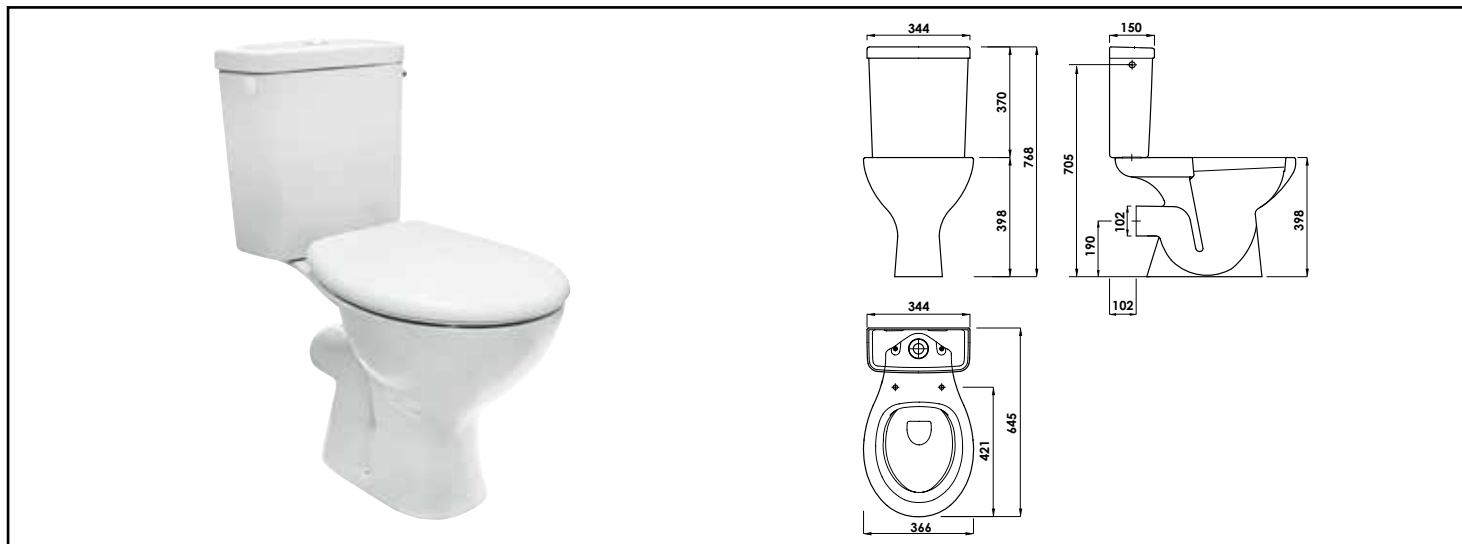

Référence : **501512024**

PACK WC NF SANS BRIDE - MÉCANISME DE CHASSE 3/6L - SORTIE HORIZONTALE - ROLF

■ **PACK NF COMPLET COMPOSÉ D'UNE CUVETTE EN CÉRAMIQUE BLANCHE SANS BRIDE NF (PLUS HYGIÉNIQUE), À SORTIE HORIZONTALE**

■ **ABATTANT EN POLYPROPYLÈNE NF ET CHARNIÈRES INOX**

■ **MÉCANISME DE CHASSE NF 3 OU 6 LITRES POUR ASSURER DES ÉCONOMIES D'EAU**

■ **AVEC SYSTÈME FIXATION AU SOL ET VISSERIE**